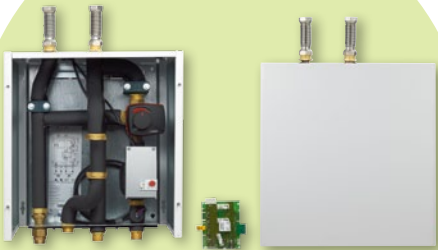

ОПИСАНИЕ

- Серия резервоари за БГВ
- Обем от 160 до 500 л
- Покритие от неръждаема стомана
- Електрически помощен нагревател 3.3 kW в комплект с уреда

▶ КОМПЛЕКТ ЗА 2-РИ ОТОПЛИТЕЛЕН КРЪГ

Характеристики

- Комплект за 2-ри отоплителен кръг за термопомпа с две предназначения (с изключение на Alfea Hybrid Duo Gas)
- вградена циркуляционна помпа с ниска консумация (с изключение на хибридните модели)

Комплект за 2-ри отоплителен кръг за единична термопомпа

ОПИСАНИЕ

- Комплект за 2-ри отоплителен кръг за контрол на две зони заедно или поотделно
- Съвместим с контролния панел на термопомпата за подово отопление/охлаждане, конвектори, радиатори